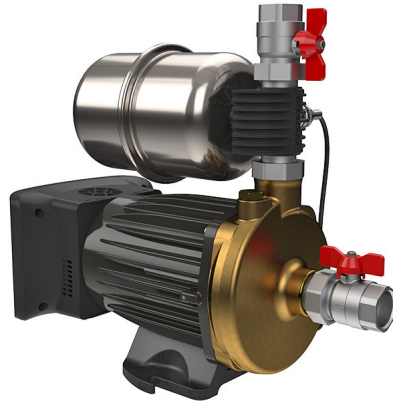

Presurizadora ROWA MAX PRESS 40 VF Variador de Velocidad 8 baños 36 mts

14PREMAX0005-0613.jpg

Calificación: Sin calificación

Precio

[Haga una pregunta sobre este producto](#)

Descripción

Presurización hasta 4 plantas y 8 duchas

El Variador de Frecuencia mantiene la presión constante con oscilaciones de caudal, adapta su funcionamiento de acuerdo a la demanda y se controla el consumo de corriente, además de permitir arranques y paradas con rampas controladas progresivas. Hasta 4 plantas y 8 duchas. Posee alarmas visuales por oscilaciones eléctricas y falta de agua. Funciona con cualquier tipo de ducha y monocomando. Protección contra funcionamiento en seco. Se entrega totalmente armado para su utilización